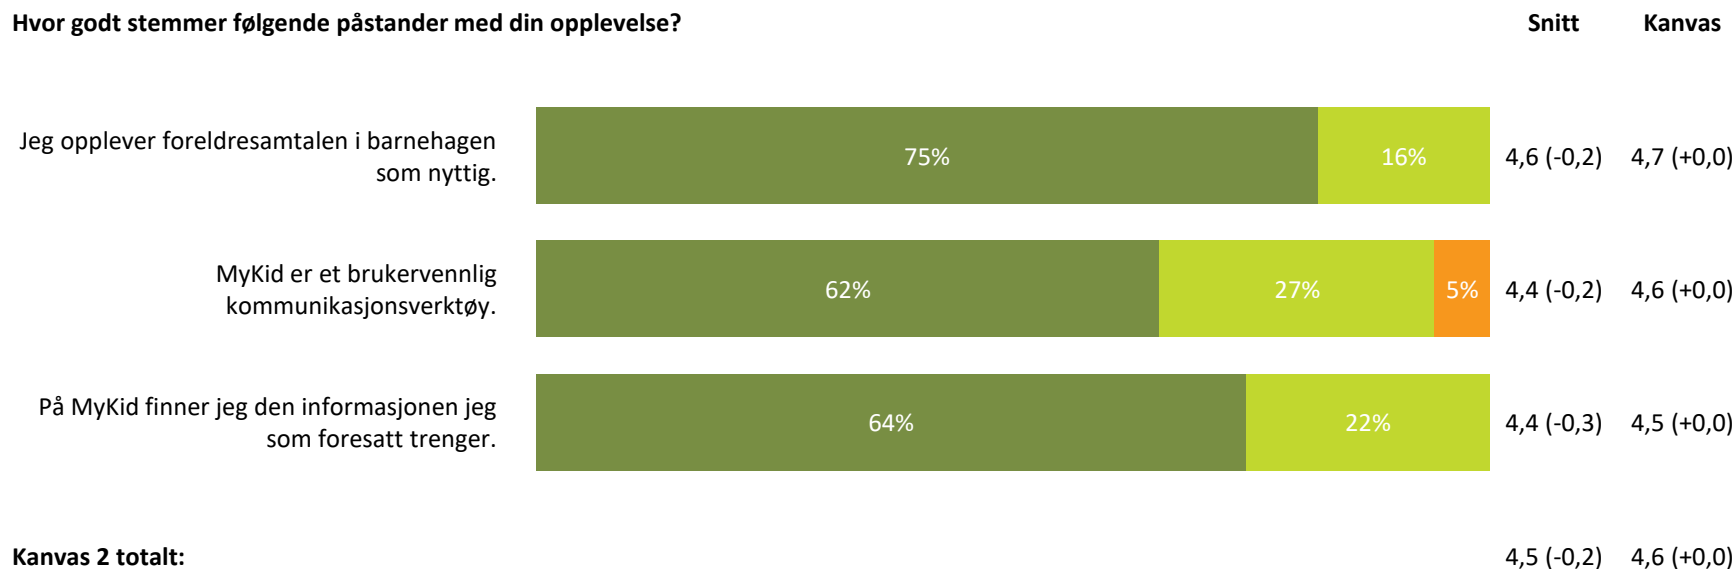

Hvor godt stemmer følgende påstander med din opplevelse?

■ Helt enig
■ Delvis enig
■ Verken enig eller uenig
■ Delvis uenig
■ Helt uenig
■ Vet ikke