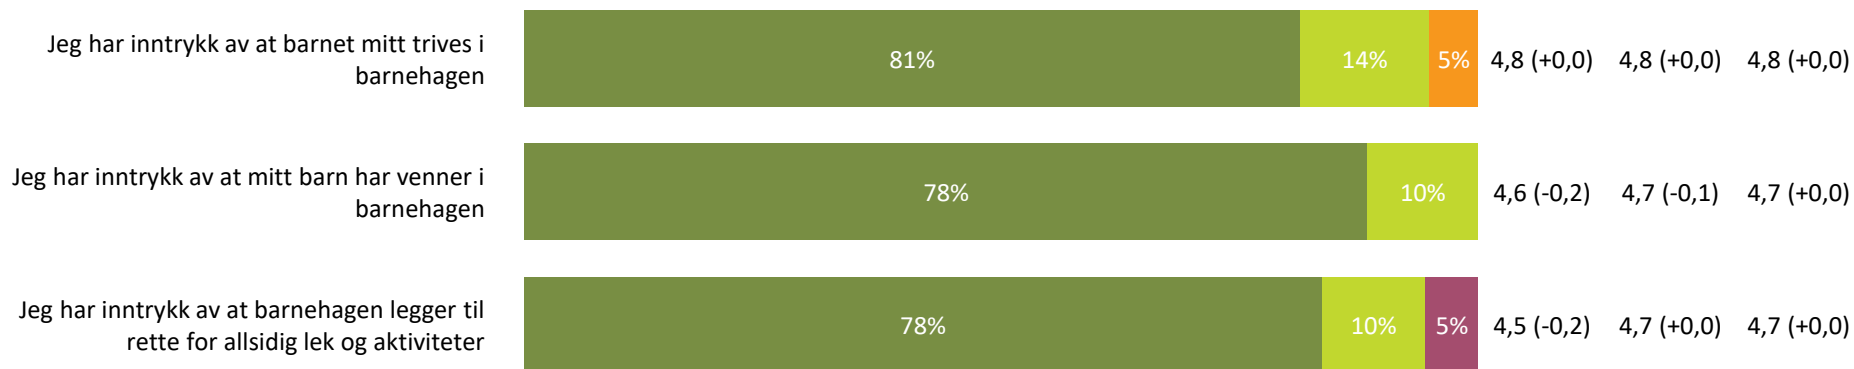

Barnets trivsel

Hvor enig eller uenig er du i følgende utsagn:

Barnets trivsel totalt:

4,6 (-0,2) 4,7 (-0,1) 4,7 (-0,1)