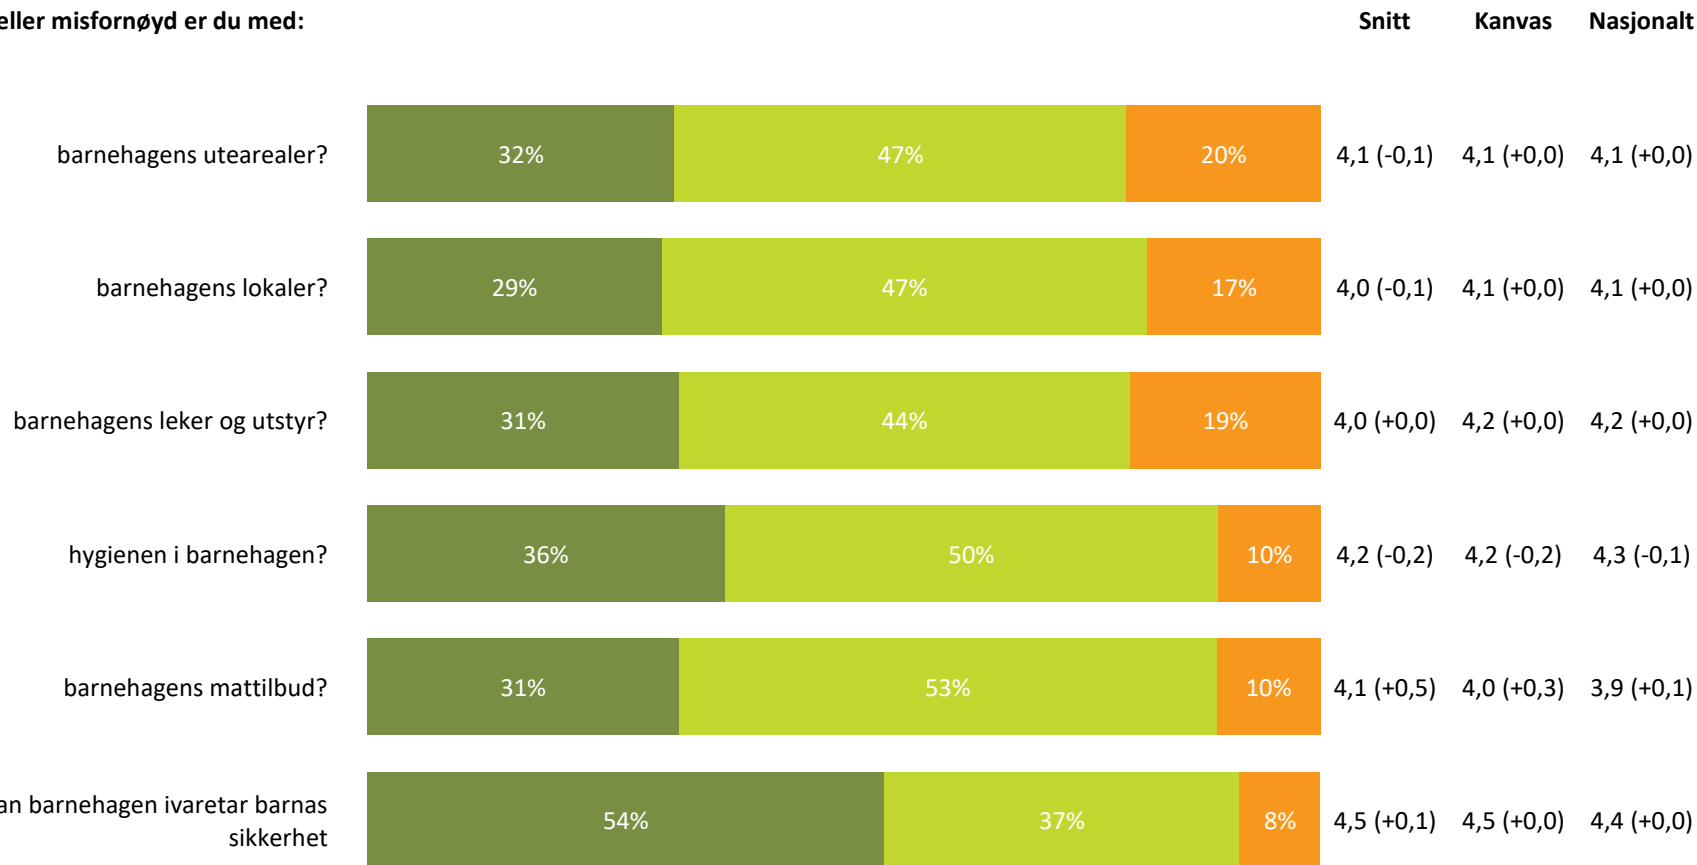

Ute- og innemiljø

Hvor fornøyd eller misfornøyd er du med:

Ute- og innemiljø totalt:

4,1 (+0,0) 4,2 (+0,0) 4,2 (+0,0)

Svært fornøyd **Ganske fornøyd** **Verken fornøyd eller misfornøyd** **Ganske misfornøyd** **Svært misfornøyd** **Vet ikke**

Relasjon mellom barn og voksen

Hvor enig eller uenig er du i følgende utsagn:

Relasjon mellom barn og voksen totalt:

4,6 (-0,1) 4,6 (+0,0) 4,5 (+0,0)

■ Helt enig ■ Delvis enig ■ Verken enig eller uenig ■ Delvis uenig ■ Helt uenig ■ Vet ikke