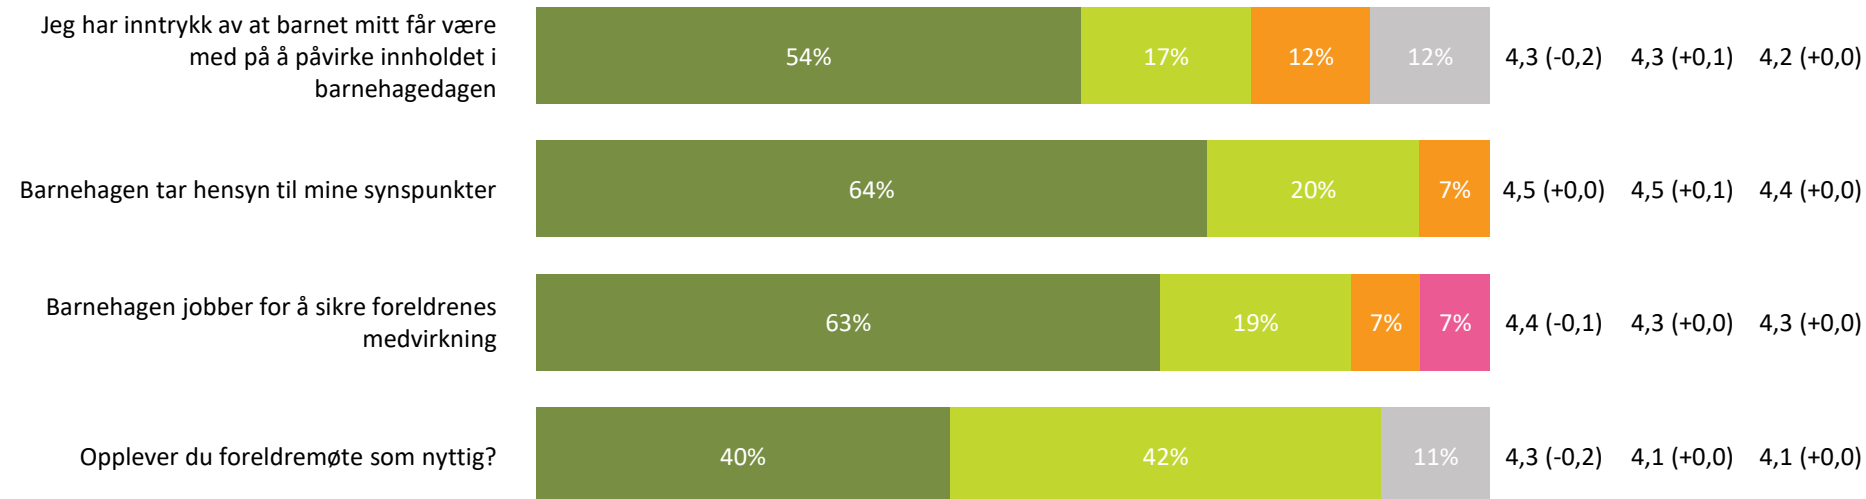

Barnets utvikling totalt:

4,6 (-0,1) 4,7 (+0,1) 4,6 (+0,0)

Medvirkning

Hvor enig eller uenig er du i følgende utsagn:

Medvirkning totalt:

4,4 (-0,1) 4,3 (+0,0) 4,3 (+0,0)

Helt enig Delvis enig Verken enig eller uenig Delvis uenig Helt uenig Vet ikke