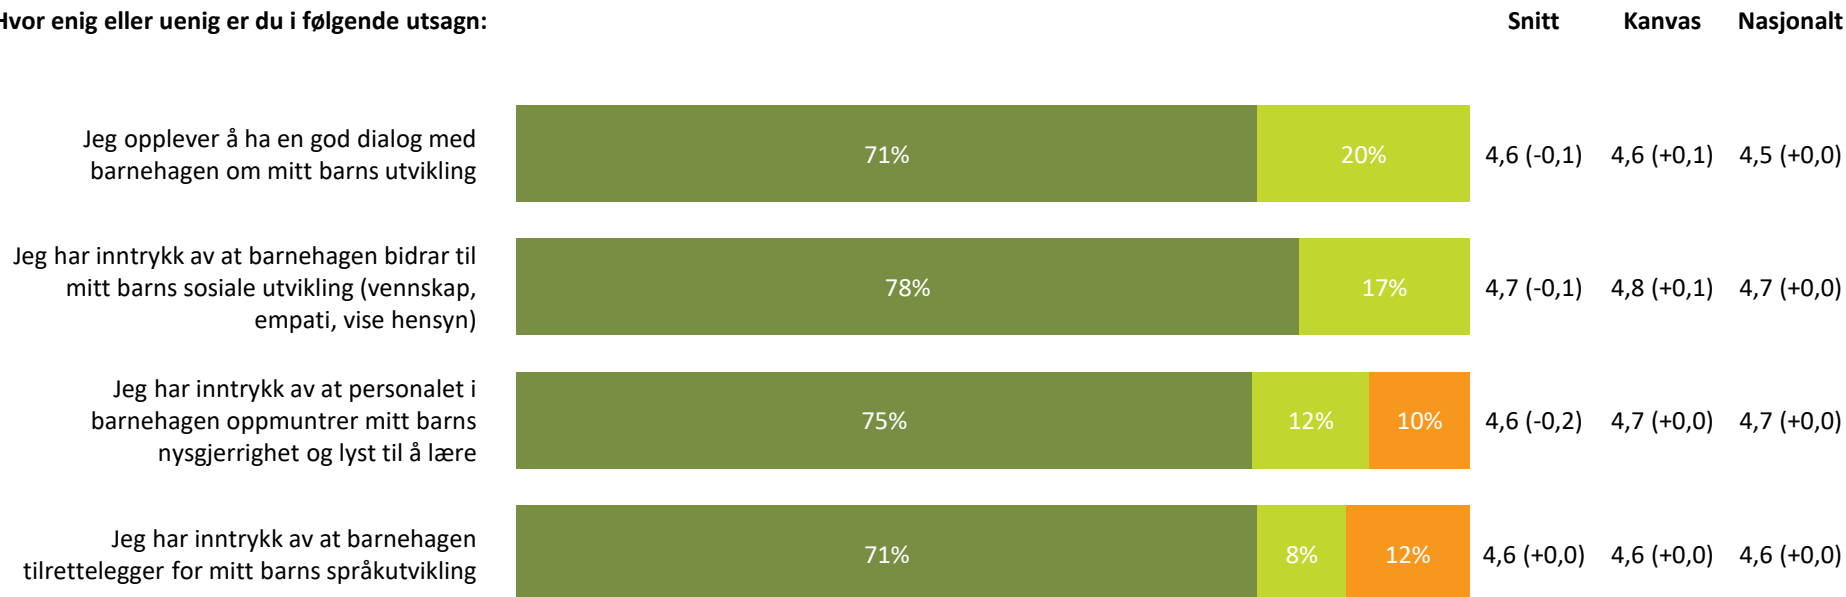

4,7 (+0,0) 4,3 (-0,1) 4,2 (+0,0)

Informasjon totalt:

4,7 (+0,0) 4,4 (+0,0) 4,3 (+0,0)

■ Helt enig ■ Delvis enig ■ Verken enig eller uenig ■ Delvis uenig ■ Helt uenig ■ Vet ikke

Barnets utvikling

Hvor enig eller uenig er du i følgende utsagn:

Barnets utvikling totalt:

4,6 (-0,1) 4,7 (+0,1) 4,6 (+0,0)

Medvirkning

Hvor enig eller uenig er du i følgende utsagn:

Medvirkning totalt:

4,4 (-0,1) 4,3 (+0,0) 4,3 (+0,0)

Helt enig Delvis enig Verken enig eller uenig Delvis uenig Helt uenig Vet ikke