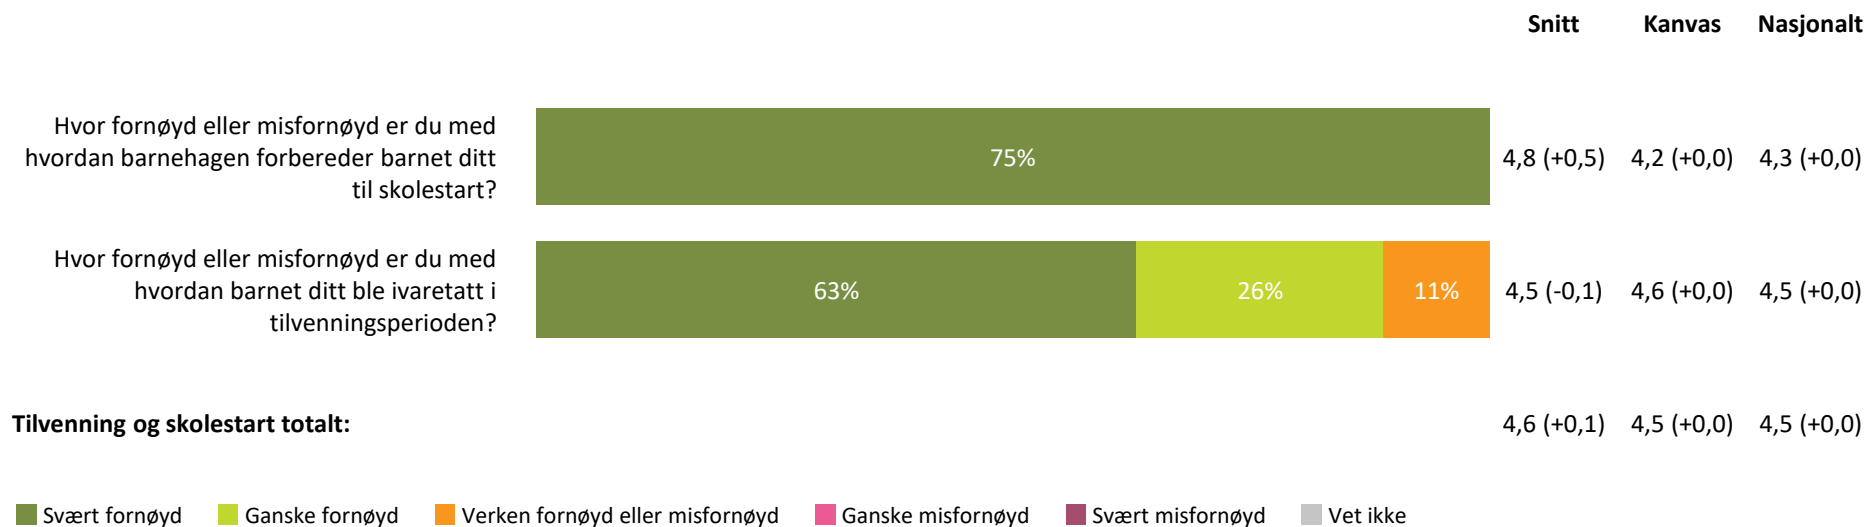

Tilvenning og skolestart