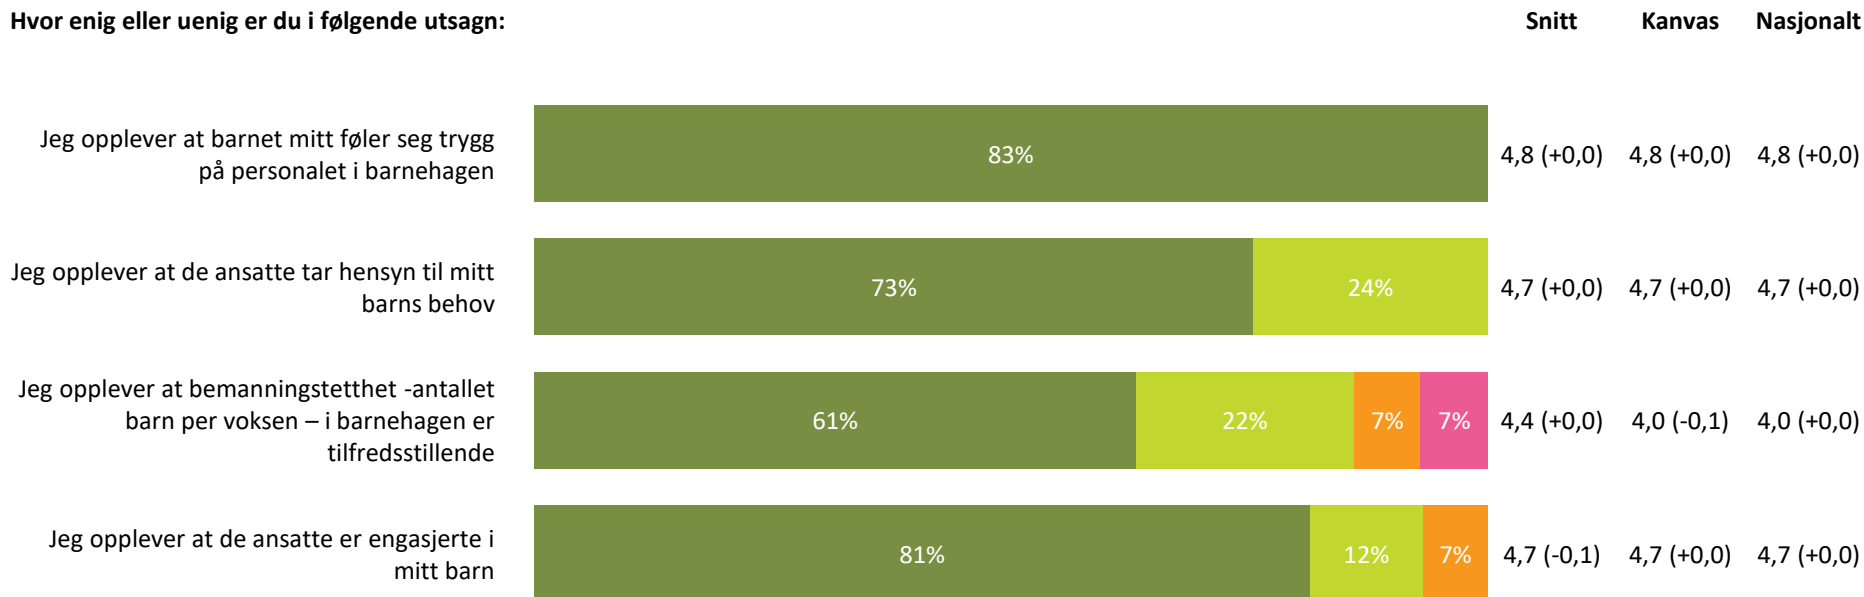

Ute- og innemiljø

Hvor fornøyd eller misfornøyd er du med:

Ute- og innemiljø totalt:

4,1 (+0,0) 4,2 (+0,0) 4,2 (+0,0)

Svært fornøyd **Ganske fornøyd** **Verken fornøyd eller misfornøyd** **Ganske misfornøyd** **Svært misfornøyd** **Vet ikke**

Relasjon mellom barn og voksen

Hvor enig eller uenig er du i følgende utsagn:

Relasjon mellom barn og voksen totalt:

4,6 (-0,1) 4,6 (+0,0) 4,5 (+0,0)

■ Helt enig ■ Delvis enig ■ Verken enig eller uenig ■ Delvis uenig ■ Helt uenig ■ Vet ikke