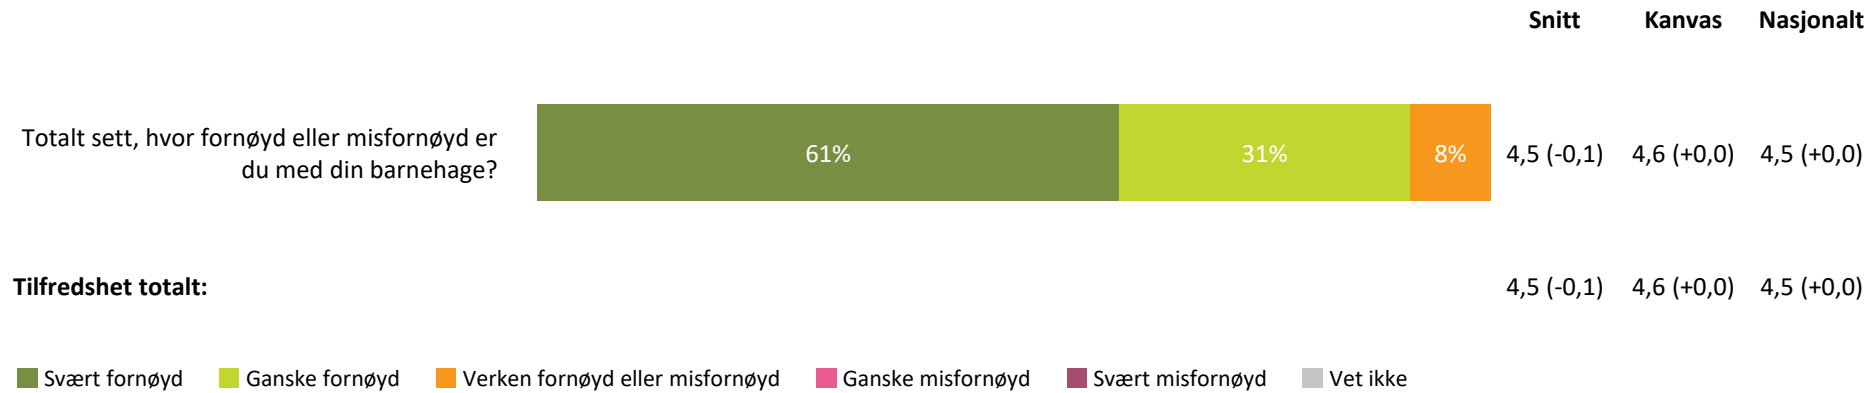

Tilfredshet