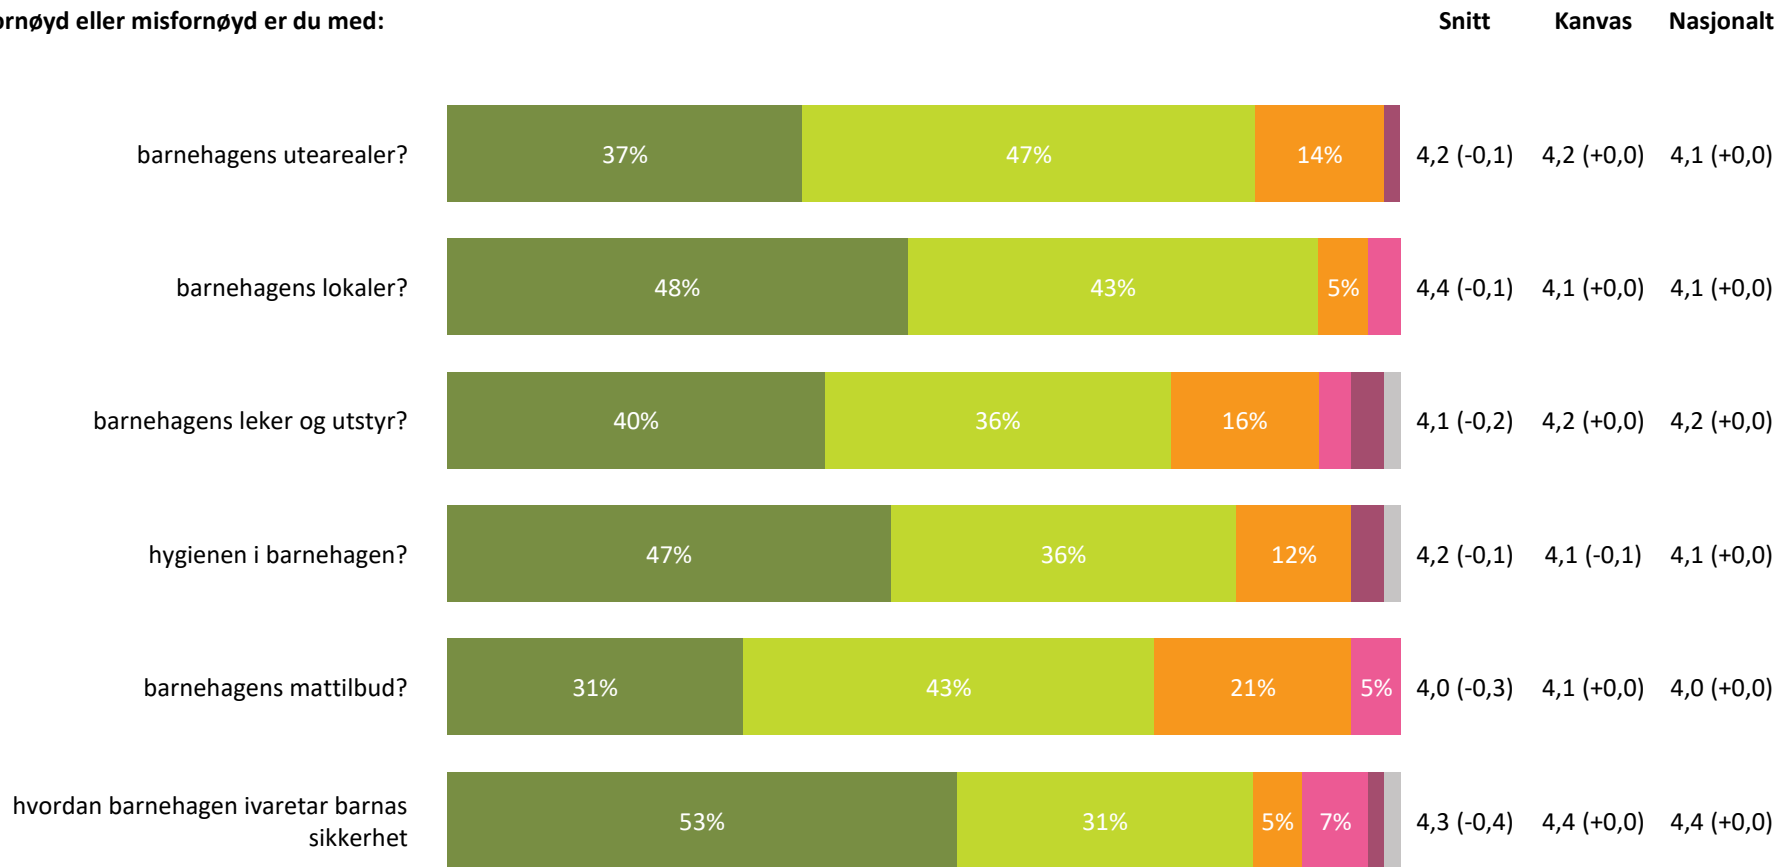

# Ute- og innemiljø

Hvor fornøyd eller misfornøyd er du med:

**Ute- og innemiljø totalt:**

4,2 (-0,2) 4,2 (+0,0) 4,1 (+0,0)

**Svært fornøyd** **Ganske fornøyd** **Verken fornøyd eller misfornøyd** **Ganske misfornøyd** **Svært misfornøyd** **Vet ikke**