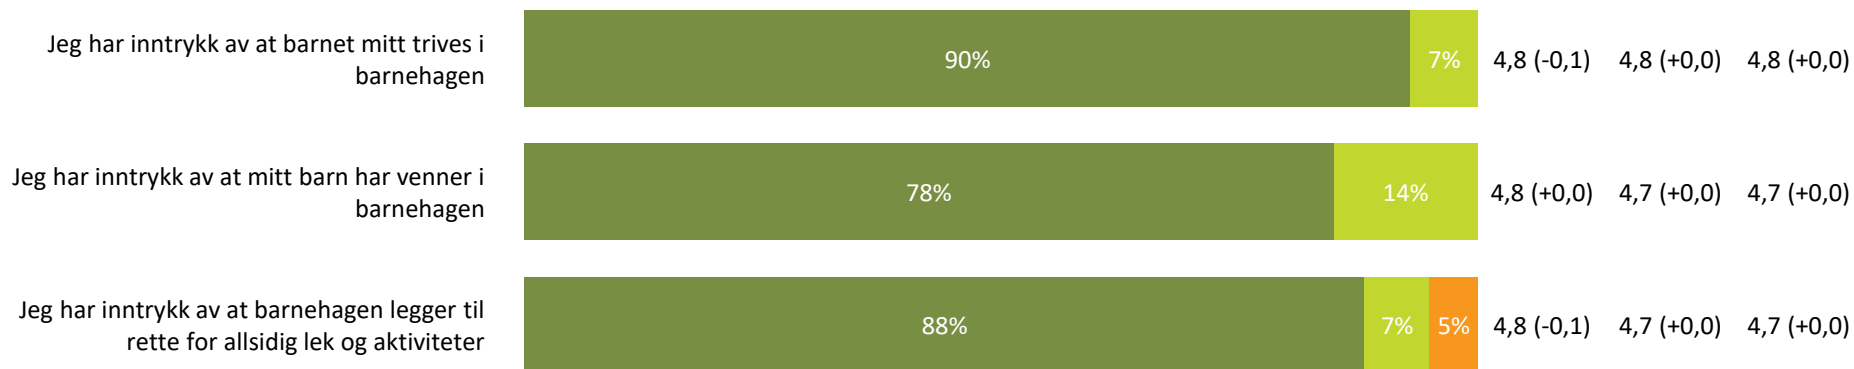

Barnets trivsel

Hvor enig eller uenig er du i følgende utsagn:

Barnets trivsel totalt:

4,8 (-0,1) 4,8 (+0,1) 4,7 (+0,0)

■ Helt enig ■ Delvis enig ■ Verken enig eller uenig ■ Delvis uenig ■ Helt uenig ■ Vet ikke