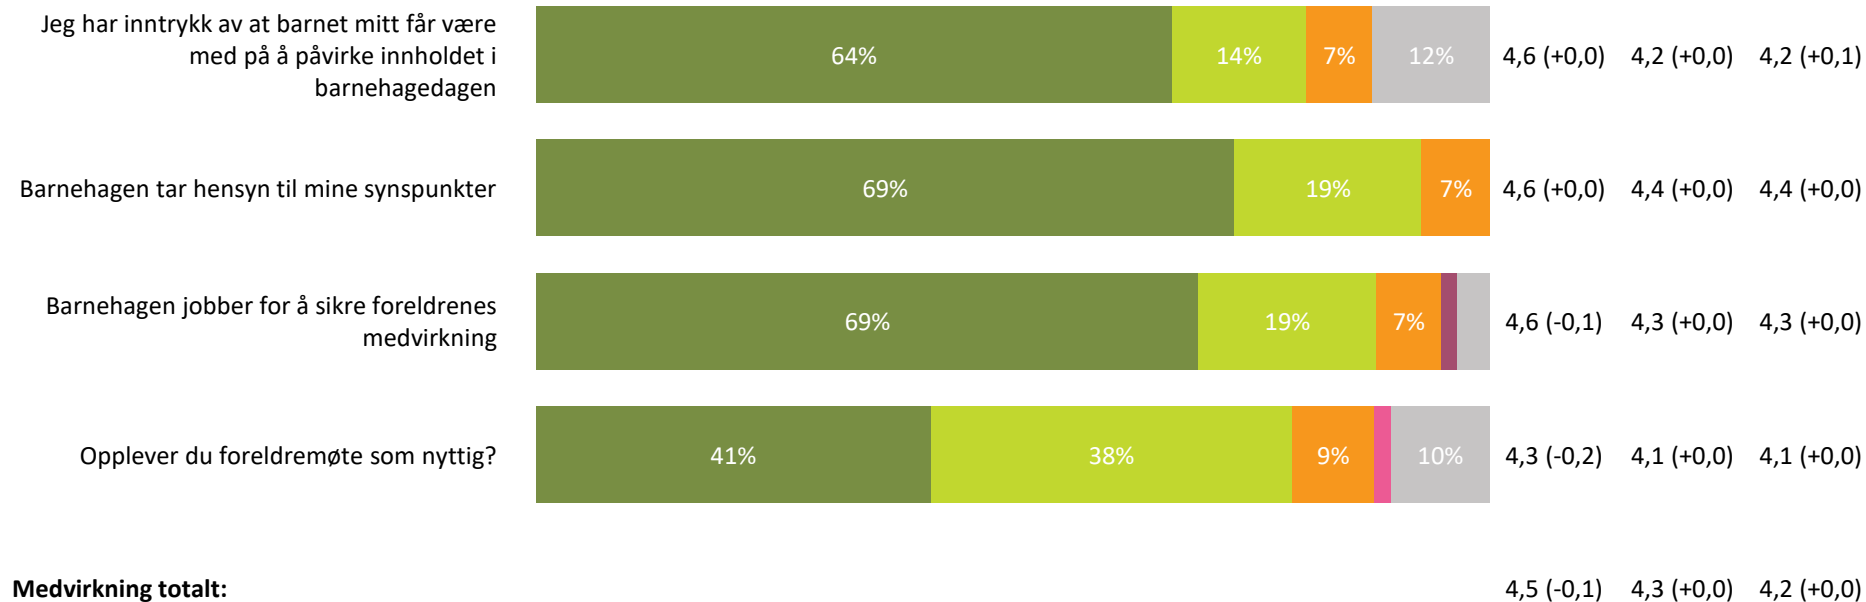

Medvirkning

Hvor enig eller uenig er du i følgende utsagn:

Helt enig Delvis enig Verken enig eller uenig Delvis uenig Helt uenig Vet ikke