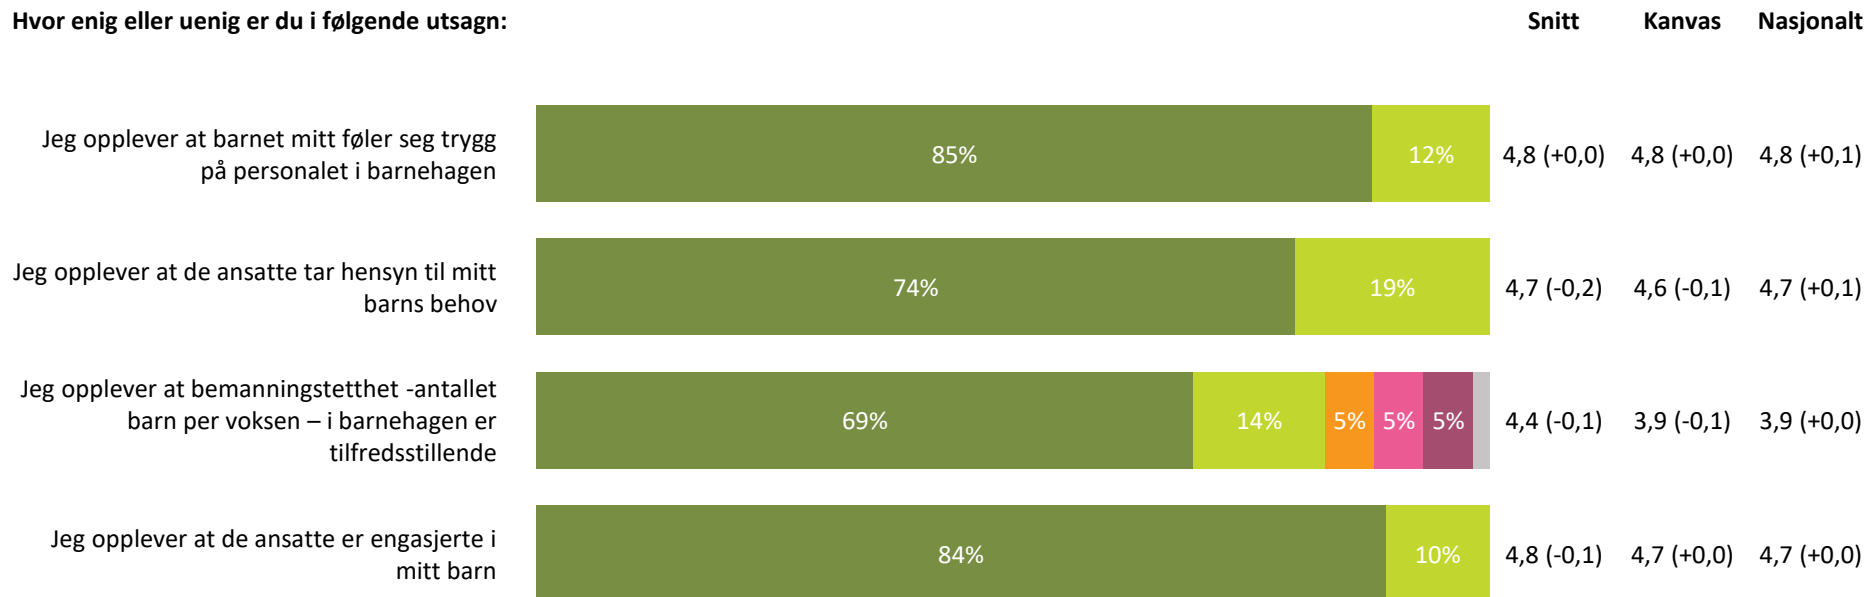

# Ute- og innemiljø

Hvor fornøyd eller misfornøyd er du med:

**Ute- og innemiljø totalt:**

4,2 (-0,2) 4,2 (+0,0) 4,1 (+0,0)

**Svært fornøyd** **Ganske fornøyd** **Verken fornøyd eller misfornøyd** **Ganske misfornøyd** **Svært misfornøyd** **Vet ikke**

# Relasjon mellom barn og voksen

Hvor enig eller uenig er du i følgende utsagn:

Relasjon mellom barn og voksen totalt:

4,7 (-0,1) 4,5 (+0,0) 4,5 (+0,0)

■ Helt enig ■ Delvis enig ■ Verken enig eller uenig ■ Delvis uenig ■ Helt uenig ■ Vet ikke