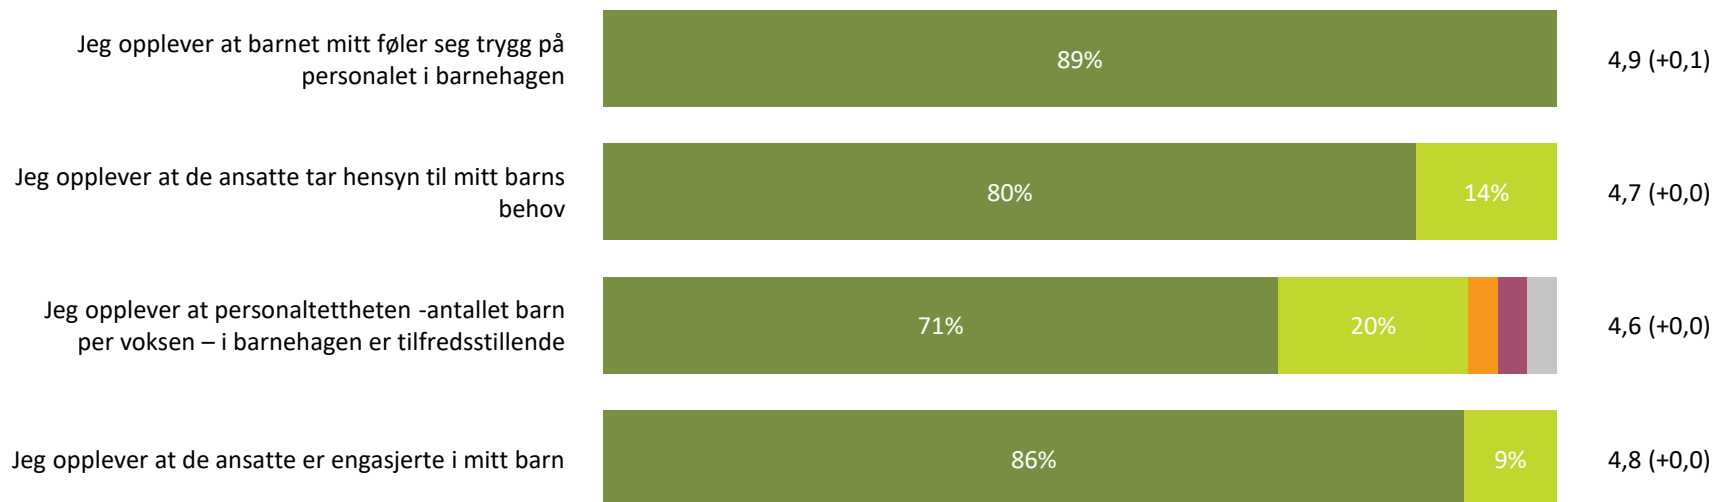

Relasjon mellom barn og voksen

Hvor enig eller uenig er du i følgende utsagn:

Snitt

Relasjon mellom barn og voksen totalt:

4,7 (-0,1)

■ Helt enig ■ Delvis enig ■ Verken enig eller uenig ■ Delvis uenig ■ Helt uenig ■ Vet ikke