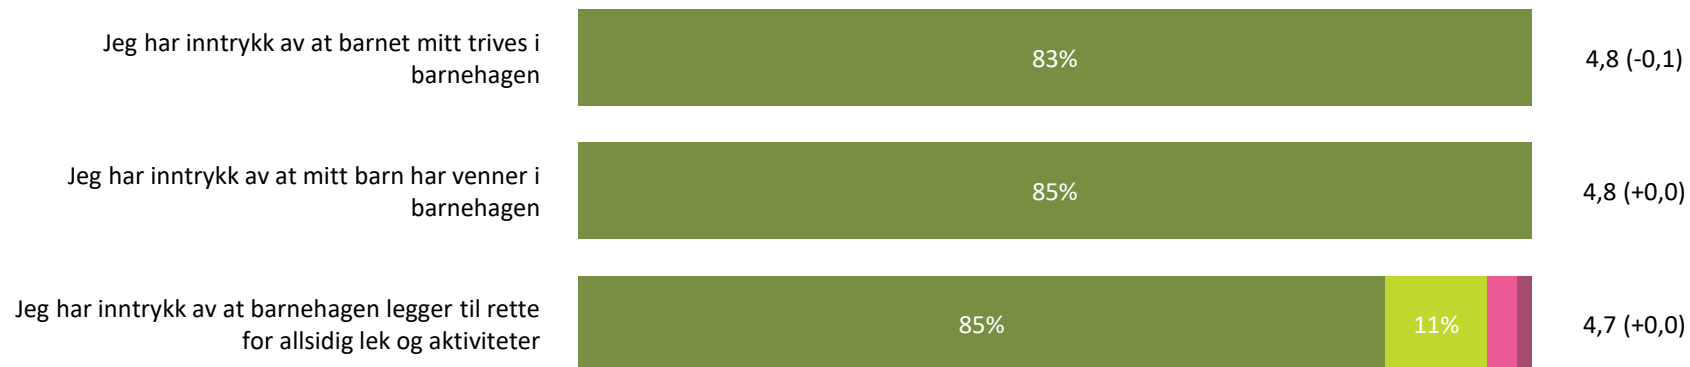

Barnets trivsel

Hvor enig eller uenig er du i følgende utsagn:

Snitt

Barnets trivsel totalt:

4,8 (+0,0)

■ Helt enig ■ Delvis enig ■ Verken enig eller uenig ■ Delvis uenig ■ Helt uenig ■ Vet ikke