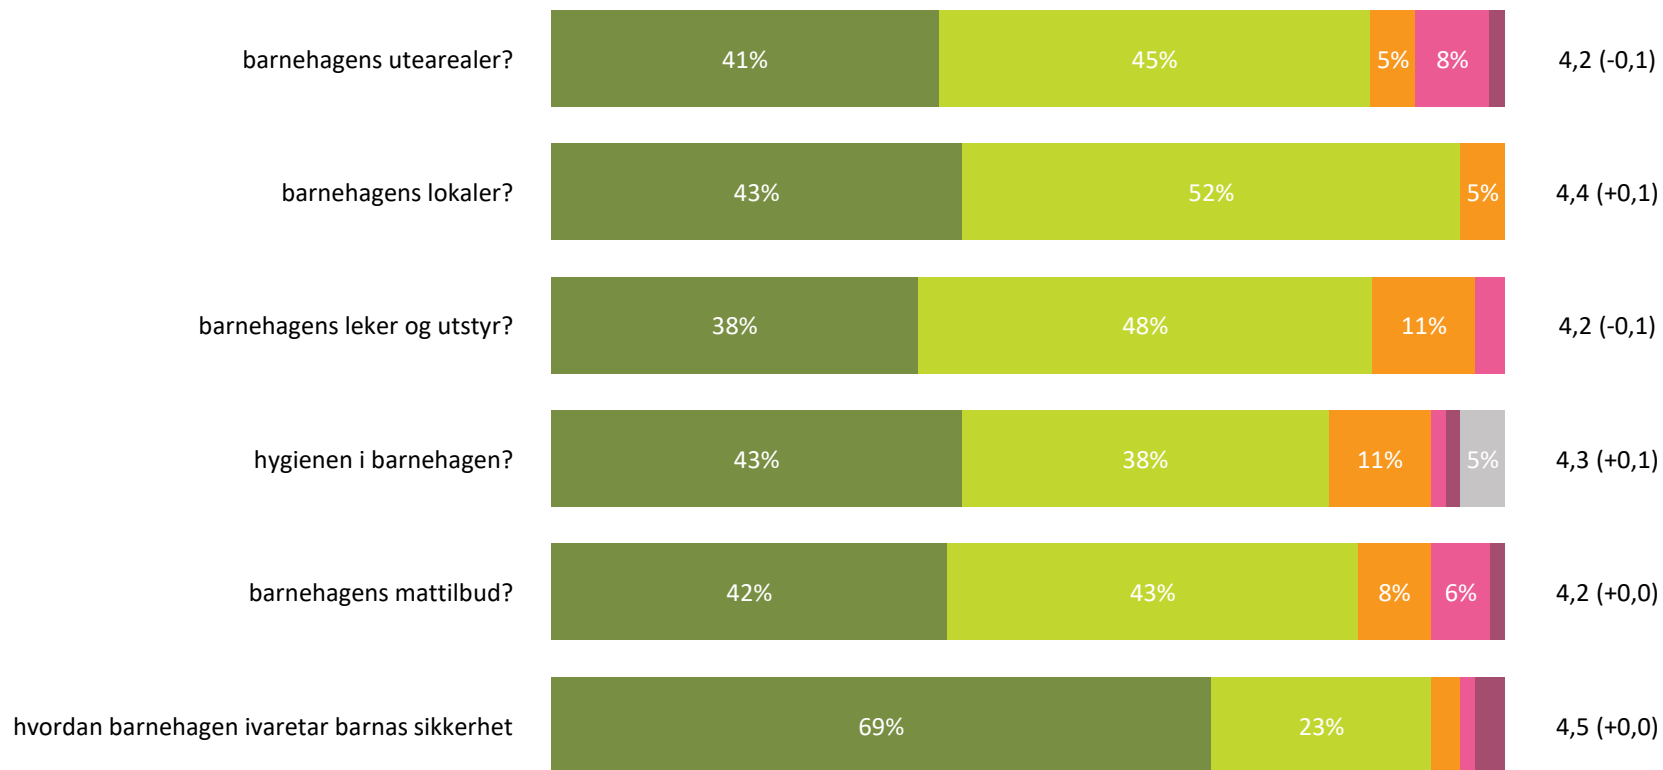

Ute- og innemiljø

Hvor fornøyd eller misfornøyd er du med:

Snitt

Ute- og innemiljø totalt:

4,3 (+0,0)

■ Svært fornøyd ■ Ganske fornøyd ■ Verken fornøyd eller misfornøyd ■ Ganske misfornøyd ■ Svært misfornøyd ■ Vet ikke