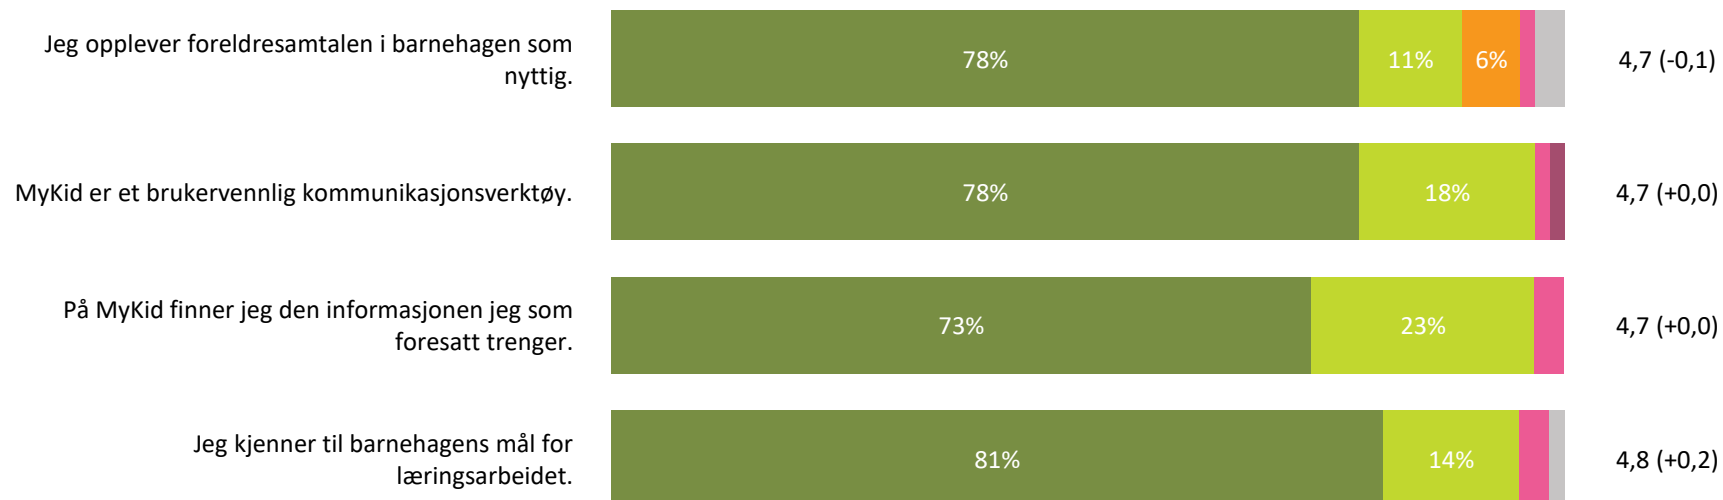

Hvor godt stemmer følgende påstander med din opplevelse?

Snitt

Kanvas 2 totalt:

4,7 (+0,0)

■ Helt enig
■ Delvis enig
■ Verken enig eller uenig
■ Delvis uenig
■ Helt uenig
■ Vet ikke